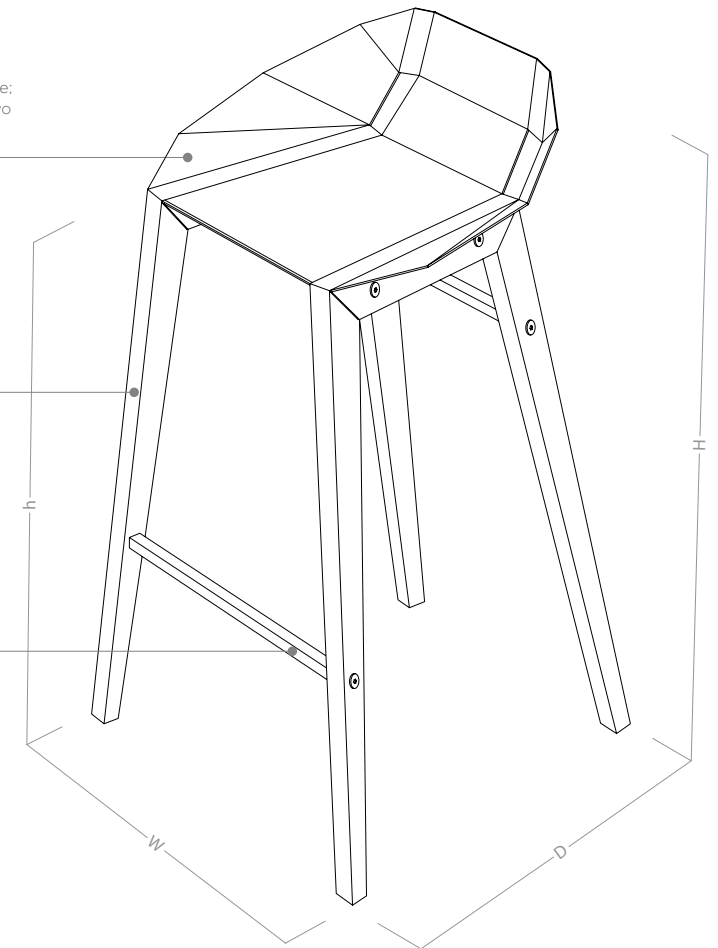

# DIAGO

STOOL | STOŁEK

2 mm aluminium sheet; numerically cut and shaped;  
hand finished; powder coated  
(structural matt); available in 10 colours

blacha aluminiowa gr. 2 mm; cięta i gięta numerycznie;  
następnie ręcznie wykańczana i malowana proszkowo  
(strukturalny mat); dostępna w 10 kolorach

oak veneer  
fornir dębowy

walnut veneer  
fornir orzechowy

15 mm stainless steel profile  
profil ze stali nierdzewnej, gr. 15 mm

KITCHEN STOOL | STOŁEK KUCHENNY  
H=75 cm h=62 cm W=46 cm D=46 cm

BARSTOOL | STOŁEK BAROWY  
H=88 cm h=75 cm W=48 cm D=49 cm