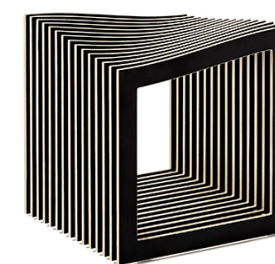

FALON

SEATING | SIEDZISKO

9 mm birch plywood:
numerically cut; hand finished;
available in 3 finishings

sklejka brzozowa, gr. 9 mm; cięta
numerycznie; następnie ręcznie
wykańczana; dostępna w 3 wykończeniach

PRODUCT RECOMMENDED FOR INTERIOR USE
PRODUKT REKOMENDOWANY DO UŻYTKU WEWNĘTRZNEGO

FALON LOOKS BEST IN GROUPS THAT FORM BENCHES
FALON NAJLEPIJ WYGLĄDA W GRUPIE, TWORZĄC ŁAWĘ

oak veneer
fornir dębowy

white laminate
biały laminat

black laminate
czarny laminat