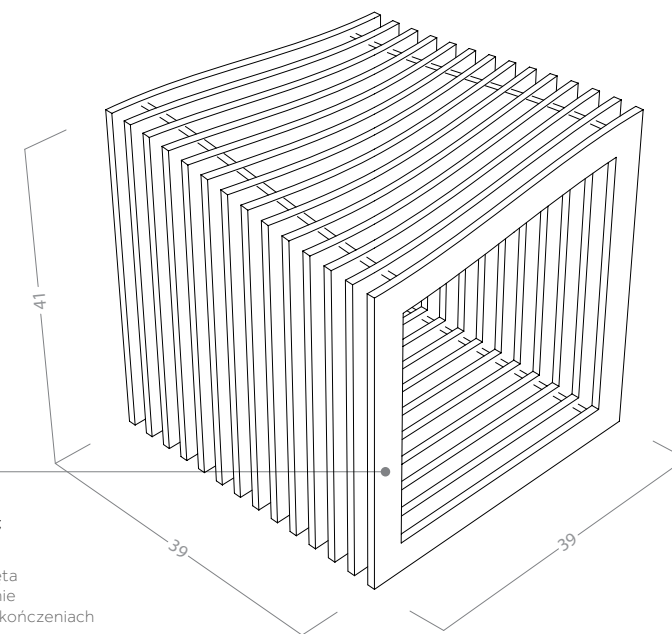

FALON

SEATING | SIEDZISKO

9 mm birch plywood:
numerically cut; hand finished;
available in 3 finishings

sklejka brzozowa, gr. 9 mm; cięta
numerycznie; następnie ręcznie
wykańczana; dostępna w 3 wykończeniach

PRODUCT RECOMMENDED FOR INTERIOR USE
PRODUKT REKOMENDOWANY DO UŻYTKU WEWNĘTRZNEGO

FALON LOOKS BEST IN GROUPS THAT FORM BENCHES
FALON NAJLEPIJ WYGLĄDA W GRUPIE, TWORZĄC ŁAWĘ

oak veneer
fornir dębowy

white laminate
biały laminat