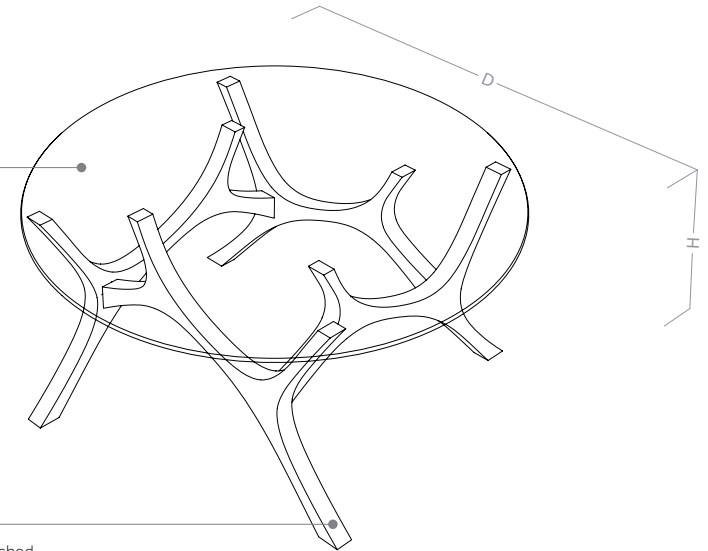

# MOOSE | ŁOŚ

COFFEE TABLE | STOLIK KAWOWY

8 mm optiwhite tempered glass  
szkło hartowane optiwhite, gr. 8 mm

oak veneer  
fornir dębowy

walnut veneer  
fornir orzechowy

birch plywood; numerically cut; hand finished  
and oiled; available in 2 finishings

sklejka brzoźowa; cięta numerycznie; wykańczana  
ręcznie i olejowana; dostępna w 2 wykończeniach

PRODUCT AVAILABLE IN 3 SIZES:  
PRODUKT DOSTĘNY W 3 ROZMIARACH:

BABY MOOSE		BABY ŁOŚ	D=59 cm H=34 cm
MAMA MOOSE		MAMA ŁOŚ	D=79 cm H=37.5 cm
PAPA MOOSE		PAPA ŁOŚ	D=99 cm H=41 cm

ELEMENTS ARE CONNECTED WITH FOUR BOLTS; PRODUCT IS SUITABLE FOR SIMPLE SELF-ASSEMBLY  
ELEMENTY ŁĄCZONE ZA POMOCĄ CZTERECH ŚRUB; PRODUKT JEST PRZYSTOSOWANY DO SAMODZIELNEGO MONTAŻU

BABY D=59 cm  
oak veneer  
fornir dębowy

BABY D=59 cm  
walnut veneer  
fornir orzechowy

MAMA D=79 cm  
oak veneer  
fornir dębowy

MAMA D=79 cm  
walnut veneer  
fornir orzechowy

PAPA D=99 cm  
oak veneer  
fornir dębowy

PAPA D=99 cm  
walnut veneer  
fornir orzechowy