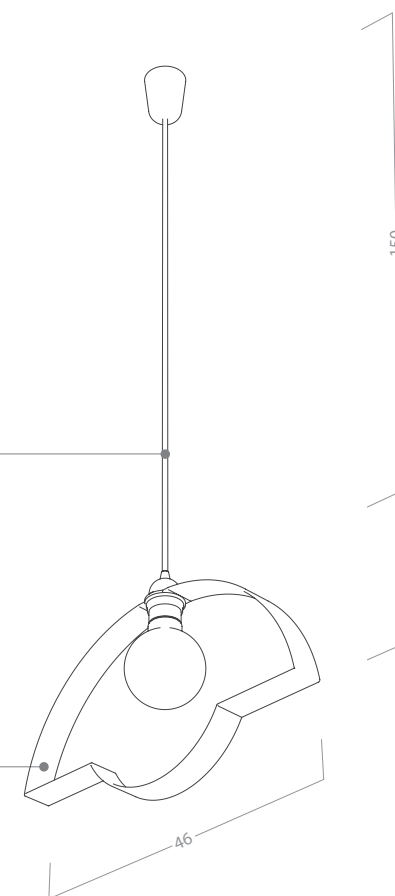

# STOŁOWA

LAMP | LAMPA

1,5 m braided sleeving cable  
przewód w oplocie, długości 1,5 m

3 mm aluminium sheet cut and shaped numerically;  
powder coated; available in 6 colours

blacha aluminiowa gr. 3 mm cięta i gięta numerycznie;  
malowana proszkowo; dostępna w 6 kolorach

STANDARD E27 BULB, MAX 60W; WE RECOMMEND A WHITE ENERGY-SAVING LIGHT BULB WITH A DIAMETER OF ABOUT 10 cm;  
PRODUCT DOES NOT CONTAIN LIGHT BULB

STANDARDOWA ŻARÓWKA E27, MAX 60W; POLECAMY ŻARÓWKĘ BIAŁĄ, ENERGOOSZCZĘDNĄ O ŚREDNICY OK. 10 cm;  
PRODUKT NIE ZAWIERA ŻARÓWKI