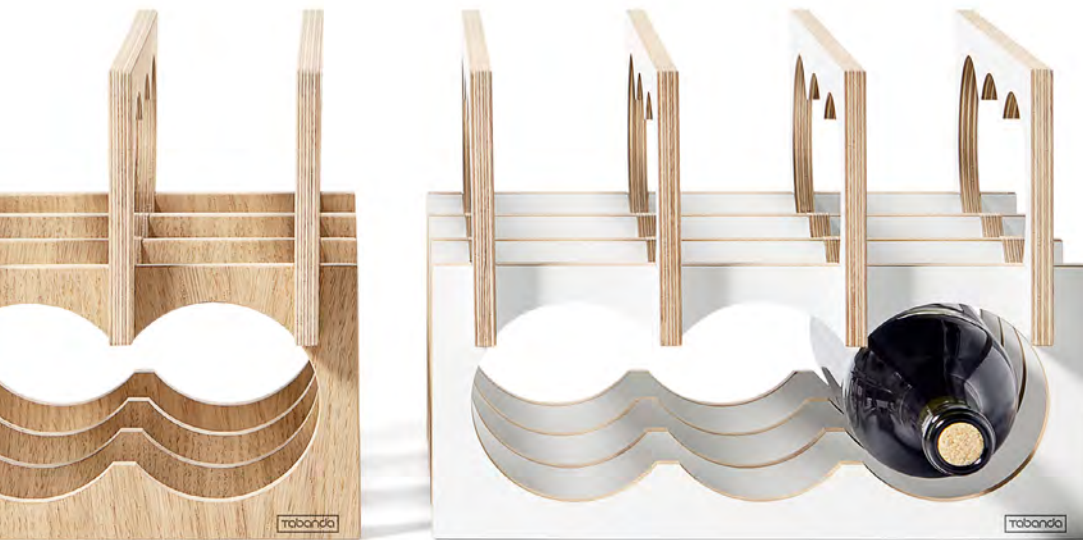

# WINIO

WINE RACK | STOJAK NA WINO

9 mm birch plywood;  
numerically cut; hand finished;  
available in 2 finishings

sklejka brzoźowa, gr. 9 mm;  
cięta numerycznie;  
wykańczana ręcznie;  
dostępna w 2 wykończeniach

oak veneer  
fornir dębowy

white laminate  
biały laminat