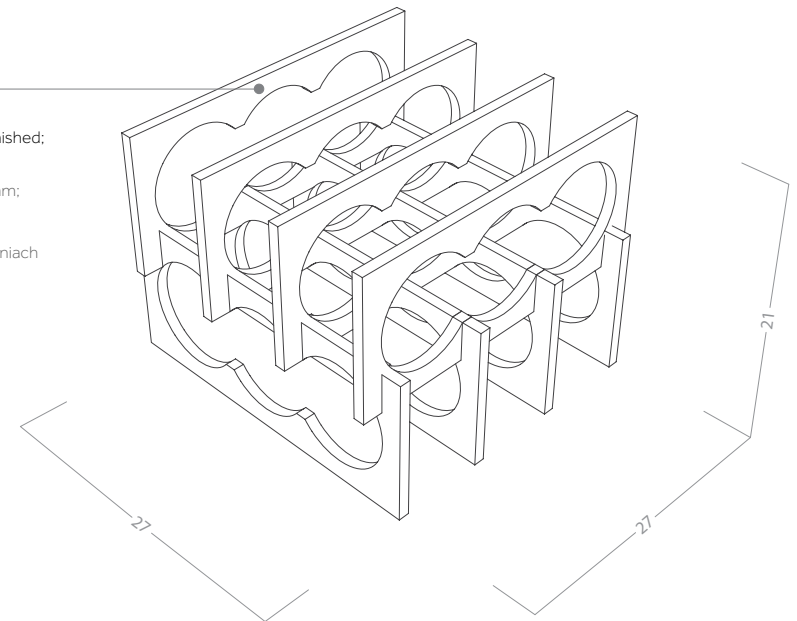

# WINIO

WINE RACK | STOJAK NA WINO

9 mm birch plywood;  
numerically cut; hand finished;  
available in 2 finishings

sklejka brzoźowa, gr. 9 mm;  
cięta numerycznie;  
wykańczana ręcznie;  
dostępna w 2 wykończeniach