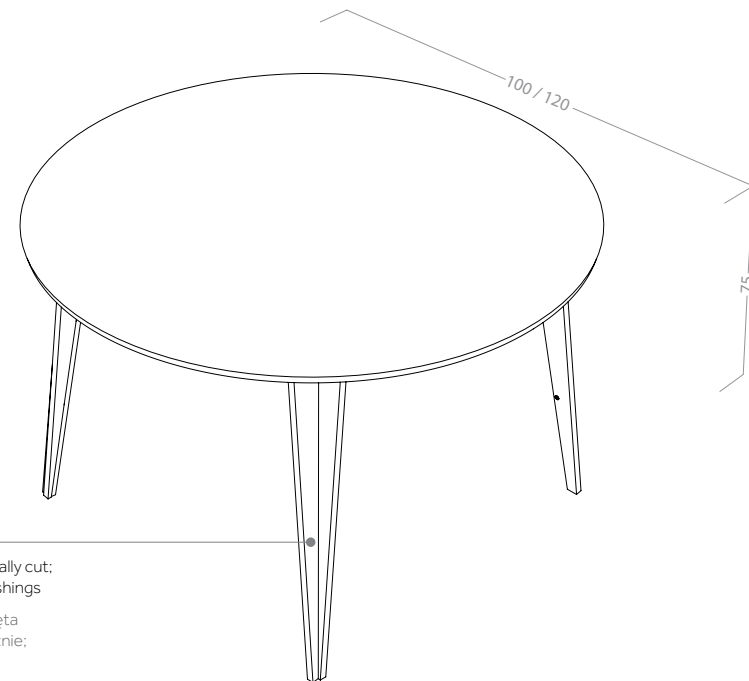

16 mm birch plywood; numerically cut;
hand finished; available in 5 finishings

sklejka brzoźowa, gr. 16 mm; cięta
numerycznie; wykańczana ręcznie;
dostępna w 5 wykończeniach

PRODUCT IS MADE UP OF NINE ELEMENTS AND IS SUITABLE FOR SELF-ASSEMBLY; AVAILABLE IN 2 SIZES OF THE TABLE TOP:
DIAMETER OF 100 cm OR 120 cm

PRODUKT SKŁADA SIĘ Z DZIEWIĘCIU ELEMENTÓW I JEST PROSTY DO SAMODZIELNEGO MONTAŻU; DOSTĘPNY W 2 ROZMIARACH BLATU:
ŚREDNICA 100 cm LUB 120 cm