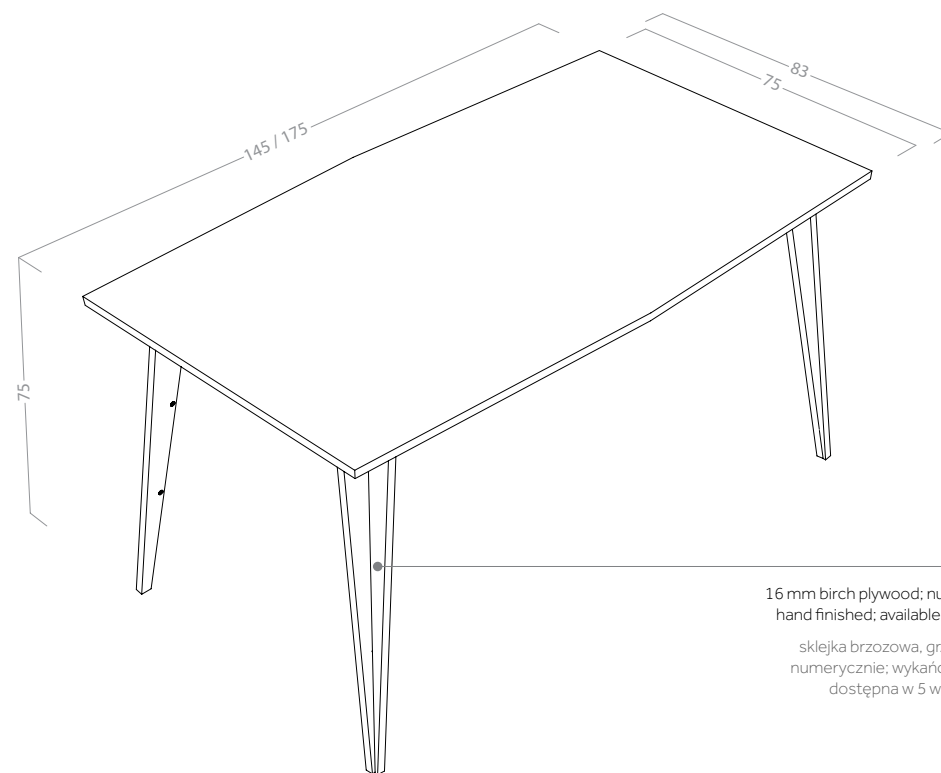

MACIEK

DINING TABLE | STÓŁ JADALNIANY

16 mm birch plywood; numerically cut;
hand finished; available in 5 finishings

sklejka brzozowa, gr. 16 mm; cięta
numerycznie; wykańczana ręcznie;
dostępna w 5 wykończeniach

AVAILABLE IN 2 SIZES OF THE TABLE TOP: LENGTH OF 145 cm OR 175 cm
DOSTĘPNY W 2 ROZMIARACH BLATU: DŁUGOŚĆ 145 cm LUB 175 cm

PRODUCT IS MADE UP OF NINE ELEMENTS AND IS SUITABLE FOR SELF-ASSEMBLY
PRODUKT SKŁADA SIĘ Z DZIEWIĘCIU ELEMENTÓW I JEST PROSTY DO SAMODZIELNEGO MONTAŻU

PRODUCT IS MADE UP OF NINE ELEMENTS AND IS SUITABLE FOR SELF-ASSEMBLY; AVAILABLE IN 2 SIZES OF THE TABLE TOP:
DIAMETER OF 100 cm OR 120 cm

PRODUKT SKŁADA SIĘ Z DZIEWIĘCIU ELEMENTÓW I JEST PROSTY DO SAMODZIELNEGO MONTAŻU; DOSTĘPNY W 2 ROZMIARACH BLATU:
ŚREDNICA 100 cm LUB 120 cm