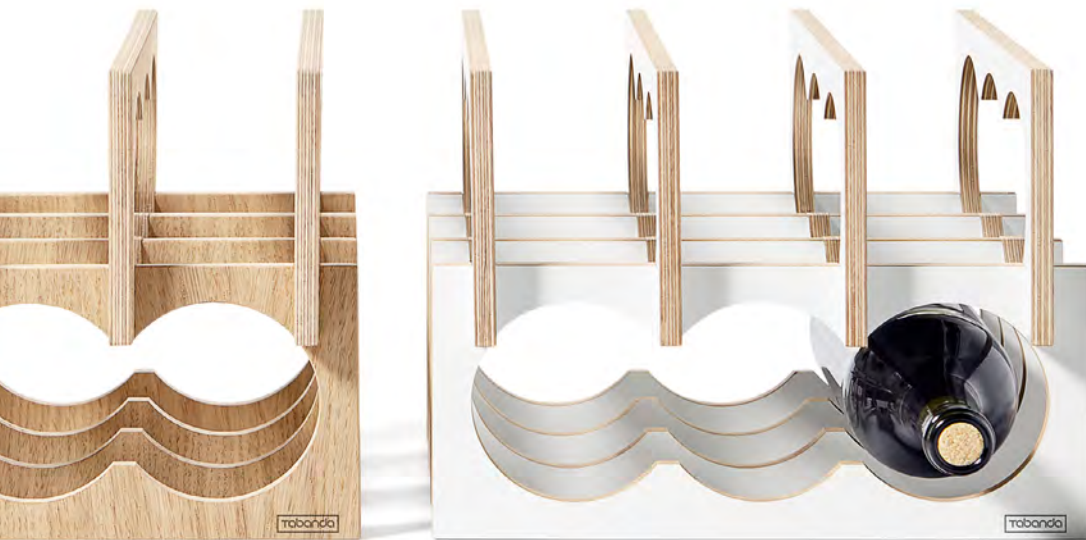

WINIO

WINE RACK | STOJAK NA WINO

9 mm birch plywood;
numerically cut; hand finished;
available in 2 finishings

sklejka brzoźowa, gr. 9 mm;
cięta numerycznie;
wykańczana ręcznie;
dostępna w 2 wykończeniach

oak veneer
fornir dębowy

white laminate
biały laminat