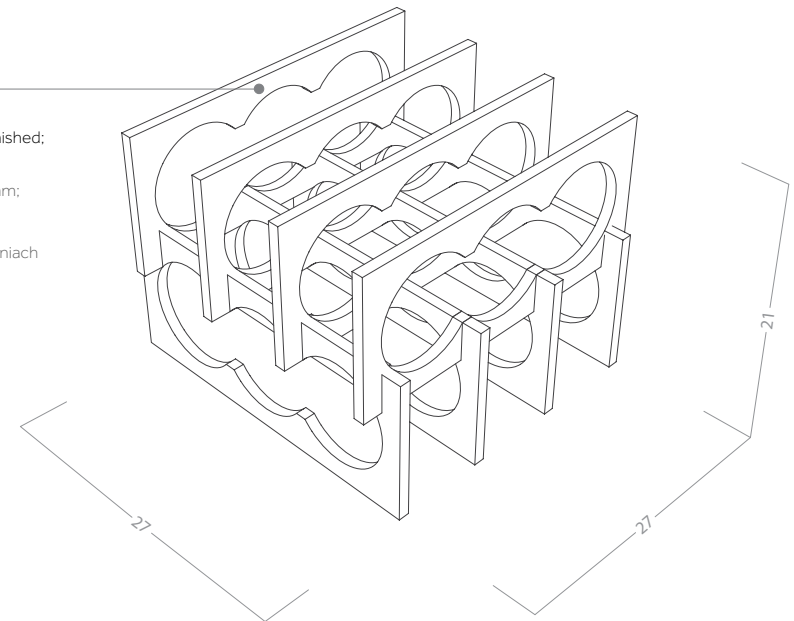

WINIO

WINE RACK | STOJAK NA WINO

9 mm birch plywood;
numerically cut; hand finished;
available in 2 finishings

sklejka brzoźowa, gr. 9 mm;
cięta numerycznie;
wykańczana ręcznie;
dostępna w 2 wykończeniach